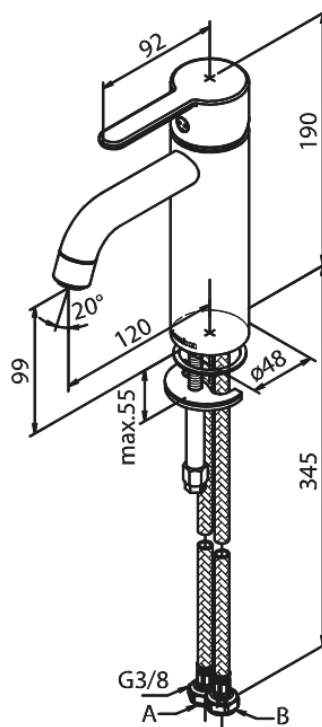

Omadused

Hals Interiors
Kivikülv 8, EE-12919 Tallinn

Tel.: 71 51 400 hals@hals.ee

Rohkem informatsiooni <https://damixa.ee>

damixa